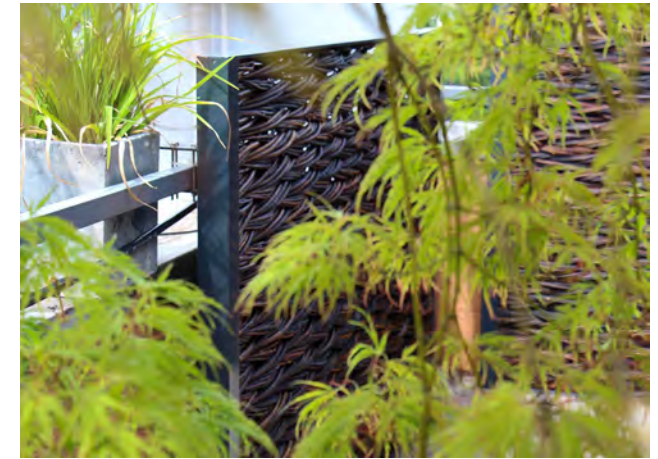

flecht art

Privatauftrag, Sichtschutz auf Dachterrasse
Elemente mit schwarzen Weiden roh, (*salix daphnoides*)
Uster, 2015